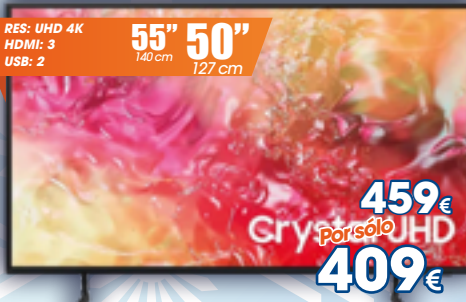

TV SAMSUNG

TV 50 50DU7172 02182680
TV 55 UE55DU7172UXXH 02182800
LED, 4K UHD HDR, Res: 2160p, Tizen
Smart TV, Wifi, Bluetooth, 50 Hz.