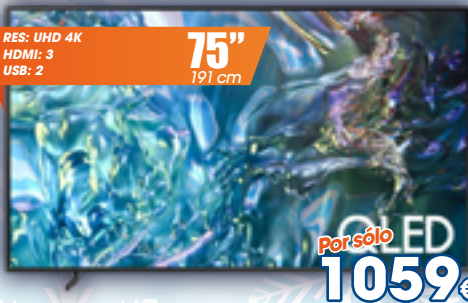

TV SAMSUNG

TV 75 QE75Q60DAUXXH 02183640
UHD 4K. 3840x2160p. Smart TV Tizen.
WiFi. HDR 10+. HLG. QLED, QUANTUM
HDR.