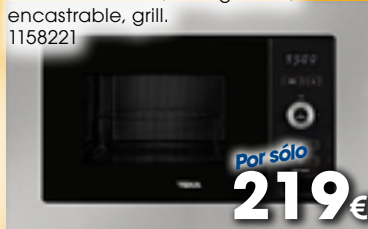

MICROONDAS TEKA

MWE-225FI

Potencia 1000 W, 5 Programas,
encastrable, grill.
1158221