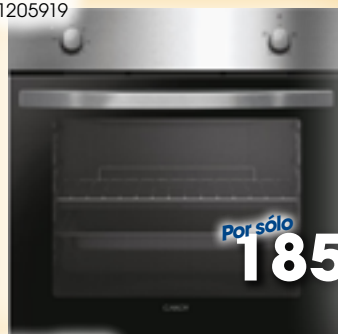

HORNO CANDY

FIDCPX200

70L, 2400W, Ventilación Radial,
Limpieza Aquactiva, 4 Funciones, Inox
y Negro.
1205919